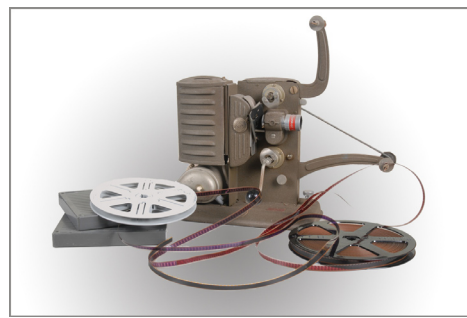

Video/Super 8/Dia's

Naar DVD

Super 8 film naar DVD

| | Zonder geluid | Met geluid |
|-------------------------------------|---------------|------------|
| Startkosten | € 25,- | € 25,- |
| Gold-scan p/min. | € 3,95 | € 3,95 |
| Normaal-scan p/min. | € 2,40 | € 2,88 |
| Budget-scan p/min. | € 1,50 | € 1,90 |
| Toeslag kleine 3 min. spoel p/spoel | € 4,50 | |
| Corrigeren / opnieuw lassen p/las | € 0,50 | |